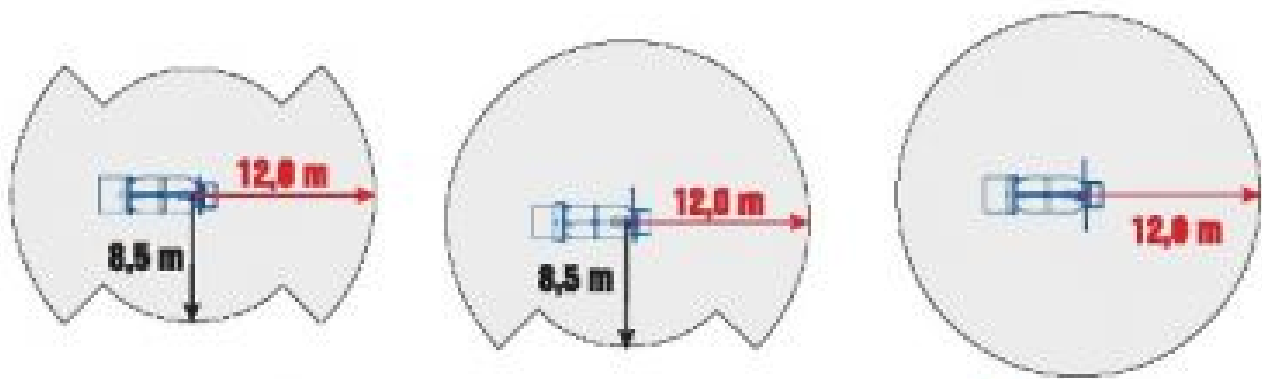

25,00 m

14,00 m

260 kg

-5,00 m

230 kg

H+H

23,00 m

1440°

90°+90°

12,00 m

ALUMINIUM
0,7X0,7X1,1
1,4X0,7X1,1
1,8X0,7X1,1

ELECTRONIC

DT25

MIN. P.TI 3.5 T

La piattaforma mobile
The mobile boom

Passiamo sopra ogni cosa
We fly it over