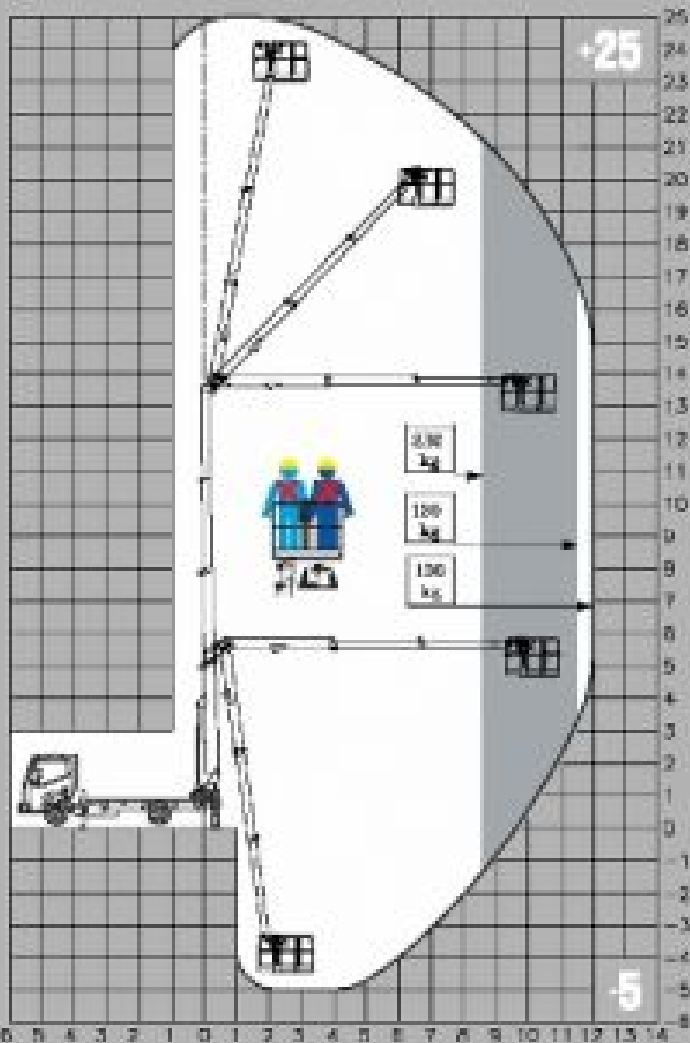

25,00 m

14,00 m

260 kg

-5,00 m

230 kg

H+H

23,00 m

1440°

90°+90°

12,00 m

ALUMINIUM
0,7X0,7X1,1
1,4X0,7X1,1
1,8X0,7X1,1

ELECTRONIC

DT25

MIN. P.TI 3.5 T

La piattaforma mobile
The mobile boom

Passiamo sopra ogni cosa
We fly it over